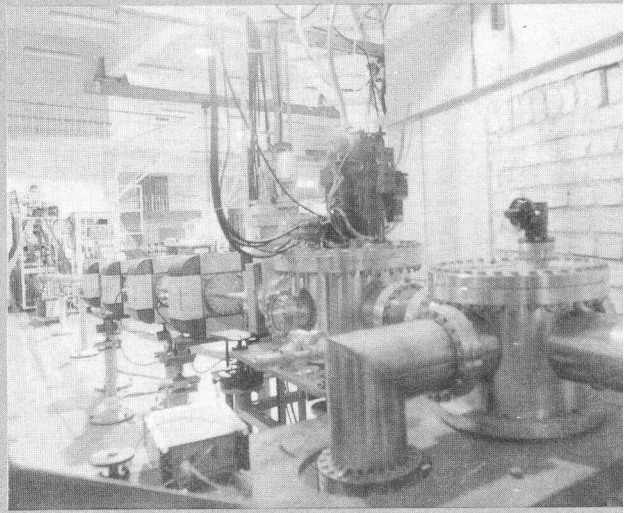

北京同步辐射实验室部分装置

↑12号厅

↑3B1光束线

↑EXAFS站

↑荧光站

↑小角散射站

↑漫散射站