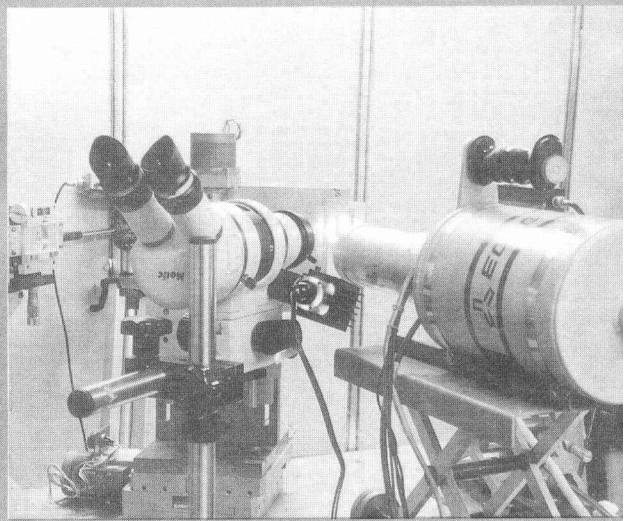

北京同步辐射实验室部分装置

↑12号厅

↑3B1光束线

↑EXAFS站

↑荧光站

↑小角散射站

↑漫散射站